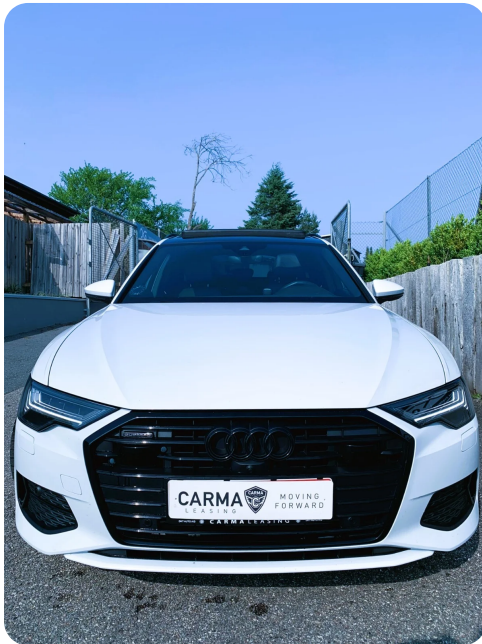

Audi A6

TDi Sport Avant quattro Tiptr.

Solgt

Billeder (18)

Se flere billeder på: carma-leasing.dk/biler/audi-a6-tdi-320-avant-quattro-tiptr-04mbfwspnze

Udstyrsliste (49)

A

ABS bremses Adaptiv affjedring Adaptiv fartpilot Alufælge Antispin Apple CarPlay Armlæn
Auto nedblændelig bakspejl Auto. start/stop Automatgear Automatisk nødbremse AUX tilslutning