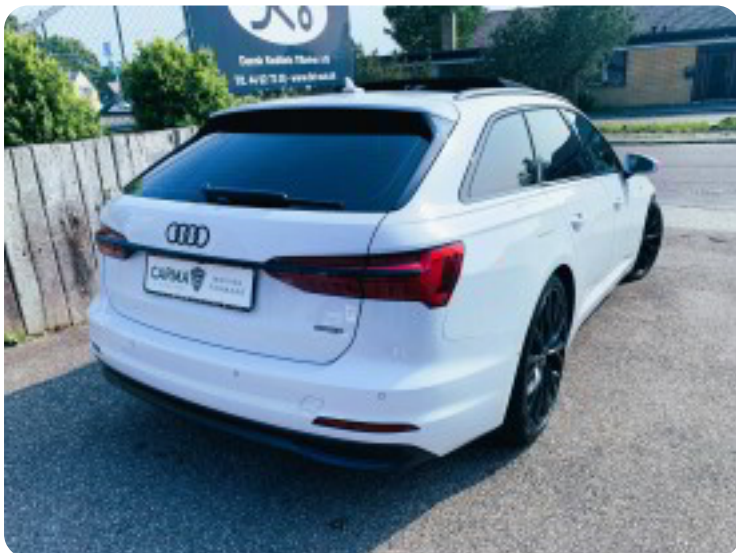

Specifikationer

Km
110.000

Km/l
17,2

1. registrering
December 2018

Modelår
2018

Nypris
DKK 777.015,-

HK / Nm
286 HK / 620 Nm

Type
St.car

0-100 km/t
5,7 sek

Tophastighed
250 km/t

Drivmiddel
Diesel

Trækjul
4 hjul

Tank
63 l

Grøn ejeravgift
DKK 8.180,- / årligt

Geartype
Automatgear

Gear
8 gear

Audi A6

TDi Sport Avant quattro Tiptr.

Solgt

Billeder (18)

Se flere billeder på: carma-leasing.dk/biler/audi-a6-tdi-320-avant-quattro-tiptr-04mbfwspnze

Udstyrsliste (49)

A

ABS bremses Adaptiv affjedring Adaptiv fartpilot Alufælge Antispin Apple CarPlay Armlæn
Auto nedblændelig bakspejl Auto. start/stop Automatgear Automatisk nødbremse AUX tilslutning