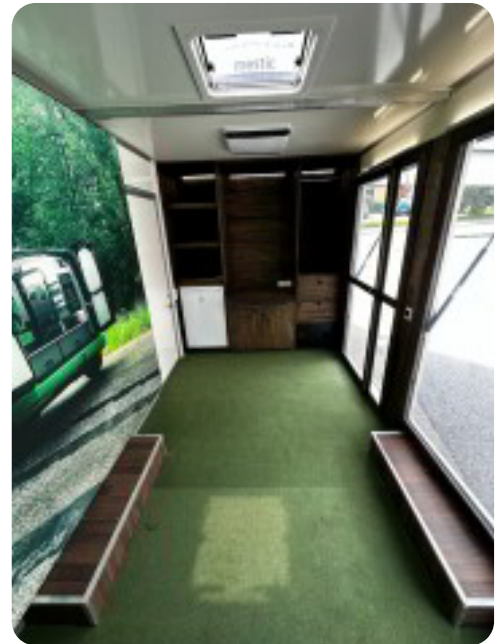

Renault Master IV T35

dCi 180 L3 Chassis aut.

Solgt

Billeder (12)

Se flere billeder på: carma-leasing.dk/biler/renault-master-iv-t35-dci-180-l3-chassis-aut-mlkxubgzi4a

Udstyrsliste (19)

A

ABS bremses Antispin Armlæn
Auto. start/stop Automatgear