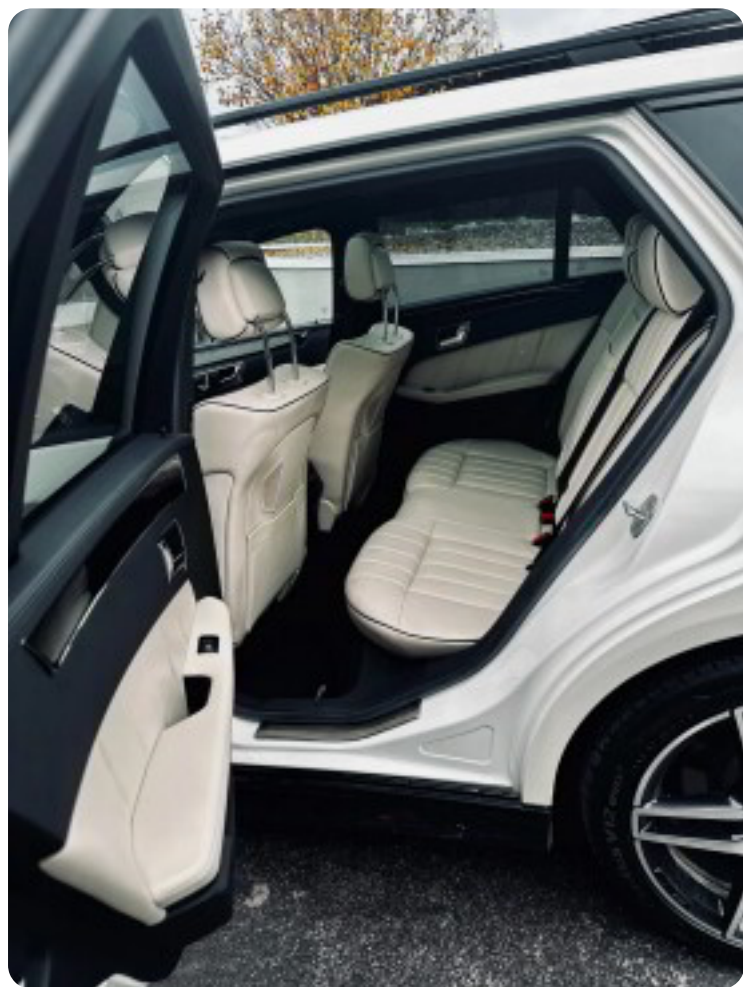

Udstyrsliste (35)

A

ABS bremsler   Adaptiv fartpilot   Alufælge
Antispin   Armlæn   Auto nedblændelig bakspejl
Auto. start/stop   Automatgear
Automatisk fjernlys   Automatisk lys

B

Bakkamera   Bluetooth

D

Dæktryksystem

E

EI-klapbare sidespejle med varme   EI-ruder x4
EI-soltag   Elektrisk bagagerum

F

Fjernbetjent centrallås   Fuld LED forlygter

I

Infocenter   Isofix

K

Kørecomputer

L

Lygtevasker   Læderrat   Lædersæder

N

Nøglefri betjening

P

Parkeringsensor bagved   Parkeringsensor foran

S

Service OK   Servostyring   Splitbagsæder   Startspærre   Sædevarme

T

Tagræling   Tonede ruder

Bemærk: Der tages forbehold for eventuelle indtastnings- og beregningsfejl.