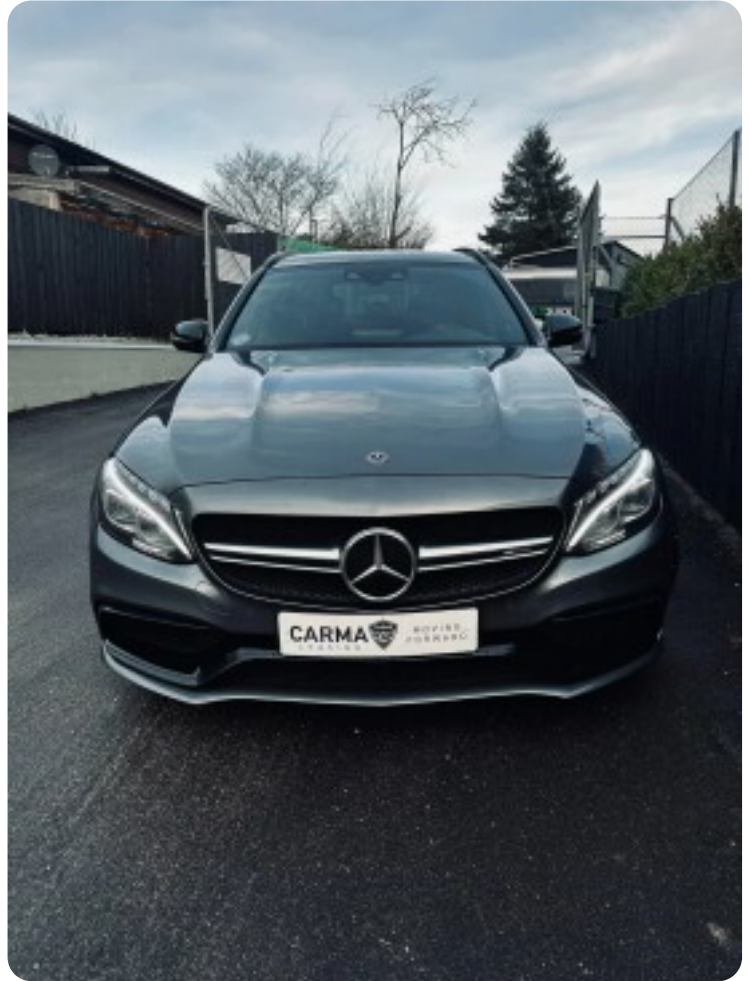

Specifikationer

Km 82.000	Km/l 11,9	1. registrering November 2017
Modelår 2017	Nypris DKK 1.425.898,-	HK / Nm 476 HK / 650 Nm
Type St.car	0-100 km/t 4,2 sek	Tophastighed 250 km/t
Drivmiddel Benzin	Trækjul Bagjul	Tank 66 l
Grøn ejerafgift DKK 6.800,- / årligt	Geartype Automatgear	Gear 7 gear

Mercedes C63

AMG stc. aut.

Solgt

Billeder (20)

Se flere billeder på: carma-leasing.dk/biler/mercedes-c63-amg-stc-aut-43zze8vrlxv

Udstyrsliste (2)

A

ABS bremsler Automatgear