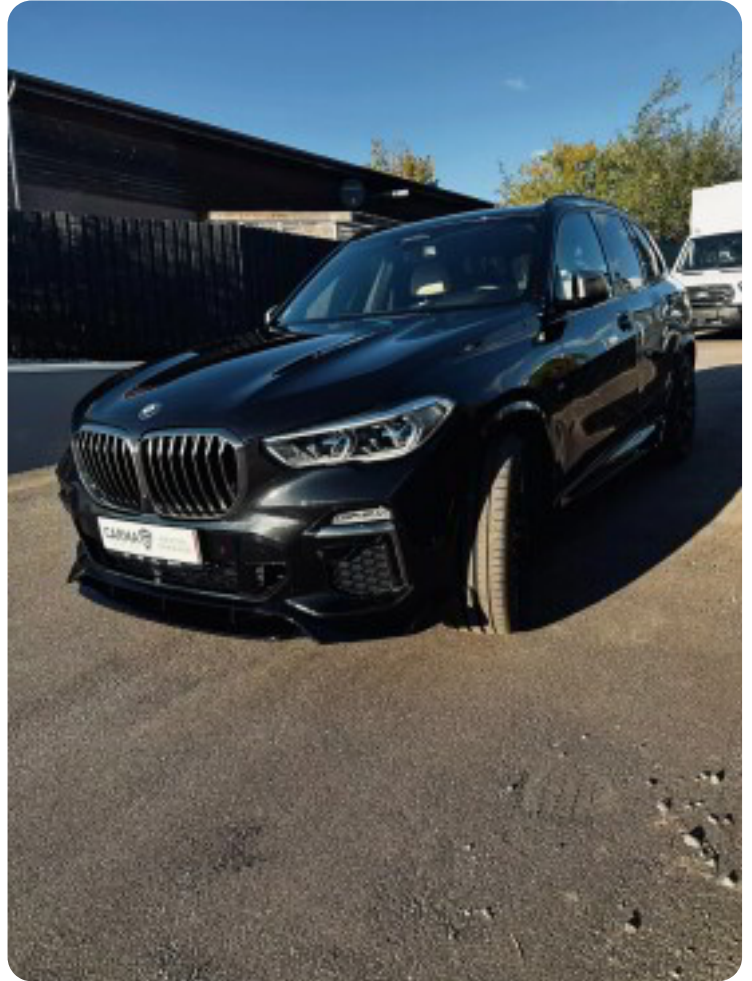

0-100 km/t
5,5 sek

Tophastighed
243 km/t

Drivmiddel
Benzin

Trækjul
4 hjul

Tank
83 l

Grøn ejerafgift
DKK 8.340,- / årligt

Gear
Automatgear

Gear
8 gear

BMW X5

xDrive40i M-Sport aut.

Solgt

Billeder (15)

Se flere billeder på: carma-leasing.dk/biler/bmw-x5-xdrive40i-m-sport-aut-m5agzczqnvk

Udstyrsliste (44)

A

ABS bremses Adaptiv fartpilot Alufælge Android Auto Antispin Apple CarPlay