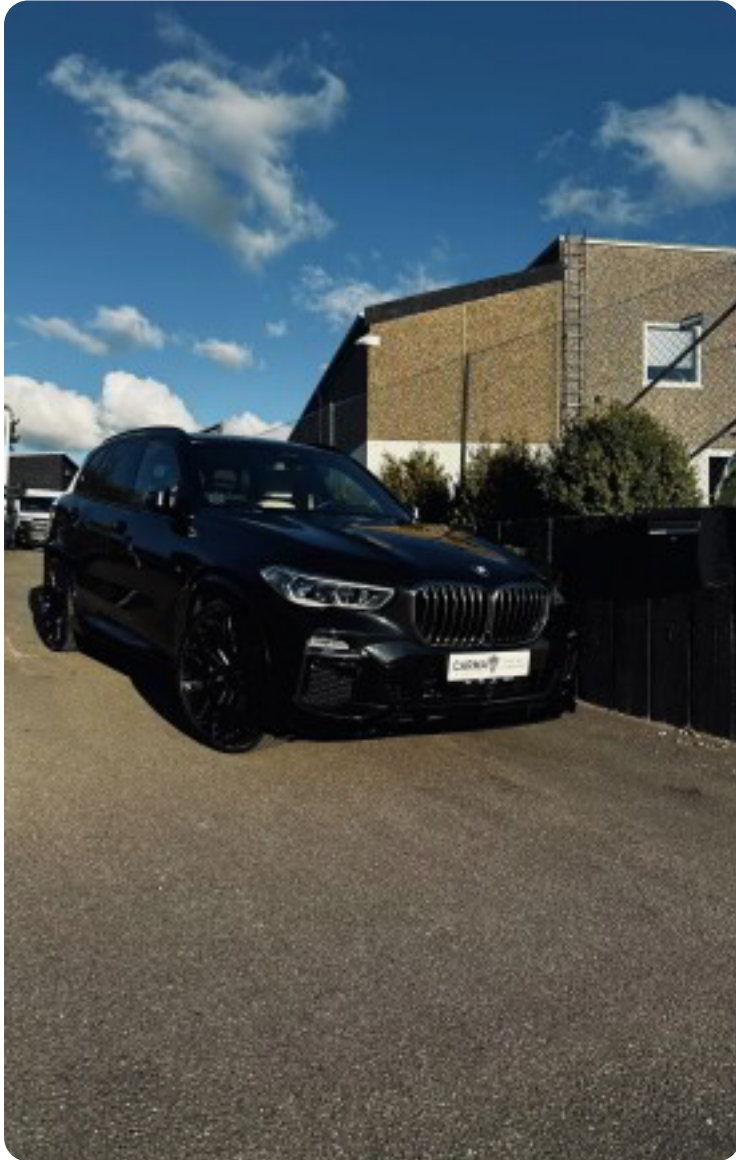

Billeder (15)